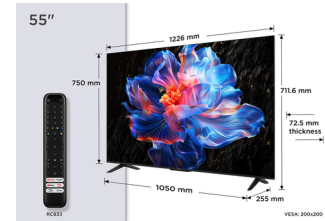

TCL V6C 55V6C teler 139,7 cm (55") 4K Ultra HD Nutiteleri funktsioon WiFi Metallik 270 cd/m²

Brand : TCL

Product family: V6C

Product code: 55V6C

Product name : 55V6C

TCL V6C 55V6C. Ekraani diagonaal: 139,7 cm (55"), Ekraani resolutsioon: 3840 x 2160 pikslit, HD tüüp: 4K Ultra HD, Ekraani tehnoloogia: DLED, Ekraani kuju: Lame, LED tagantvalguse tüüp: Direct-LED. Nutiteleri funktsioon. Resolutsiooni interpolatsiooni tehnoloogia: PPI (Picture Performance Index) 2500, Ekraani heledus: 270 cd/m², Reaktsiooniaeg: 6,5 ms, Kontrastsustase (tüüpiline): 3000:1. Digitaalsignaali formaadisüsteem: DVB-C, DVB-S2, DVB-T2. WiFi, Ethernet LAN. Toote värv: Metallik