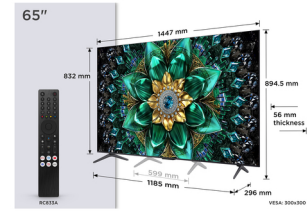

TCL Q6C 65Q6C teler 165,1 cm (65") 4K Ultra HD Nutiteleri funktsioon WiFi Metallik

Brand : TCL

Product family: Q6C

Product code: 65Q6C

Product name : 65Q6C

TCL Q6C 65Q6C. Ekraani diagonaal: 165,1 cm (65"), Ekraani resolutsioon: 3840 x 2160 pikslit, HD tüüp: 4K Ultra HD, Ekraani tehnoloogia: QD-Mini LED, Ekraani kuju: Lame. Nutiteleri funktsioon. Resolutsiooni interpolatsiooni tehnoloogia: PPI (Picture Performance Index) 4100, Loomulik kuvasuhe: 16:9. Digitaalsignaali formaadisüsteem: DVB-C, DVB-S2, DVB-T2. WiFi, Ethernet LAN. Toote värv: Metallik