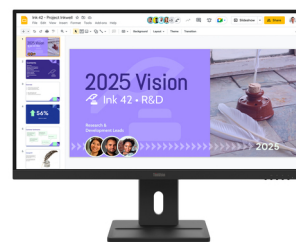

Lenovo ThinkVision E27Q-40 PC lamekuvar 68,6 cm (27") 2560 x 1440 pikslit Quad HD LCD Must

Brand : Lenovo

Product family: ThinkVision

Product code: 64BDGAT4EU

Product name : ThinkVision E27Q-40

Lenovo ThinkVision E27Q-40. Ekraani diagonaal: 68,6 cm (27"), Ekraani resolutsioon: 2560 x 1440 pikslit, HD tüüp: Quad HD, Ekraani tehnoloogia: LCD, Reaktsiooniaeg: 6 ms, Loomulik kuvasuhe: 16:9, Vaatenurk, horisontaalne: 178°, Vaatenurk, vertikaalne: 178°. Sisseehitatud kõlar(id). VESA paigaldamine, Kõrguse reguleerimine. Toote värv: Must