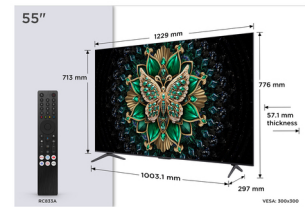

## TCL 55C69K teler 139,7 cm (55") 4K Ultra HD Nutiteleri funktsioon WiFi Metallik

Brand : TCL

Product code: 55C69K

Product name : 55C69K

TCL 55C69K. Ekraani diagonaal: 139,7 cm (55"), Ekraani resolutsioon: 3840 x 2160 pikslit, HD tüüp: 4K Ultra HD, Ekraani tehnoloogia: QD-Mini LED, Ekraani kuju: Lame. Nutiteleri funktsioon. Resolutsiooni interpolatsiooni tehnoloogia: PPI (Picture Performance Index) 4100, Loomulik kuvasuhe: 16:9. Digitaalsignaali formaadisüsteem: DVB-C, DVB-S2, DVB-T2. WiFi, Ethernet LAN. Toote värv: Metallik